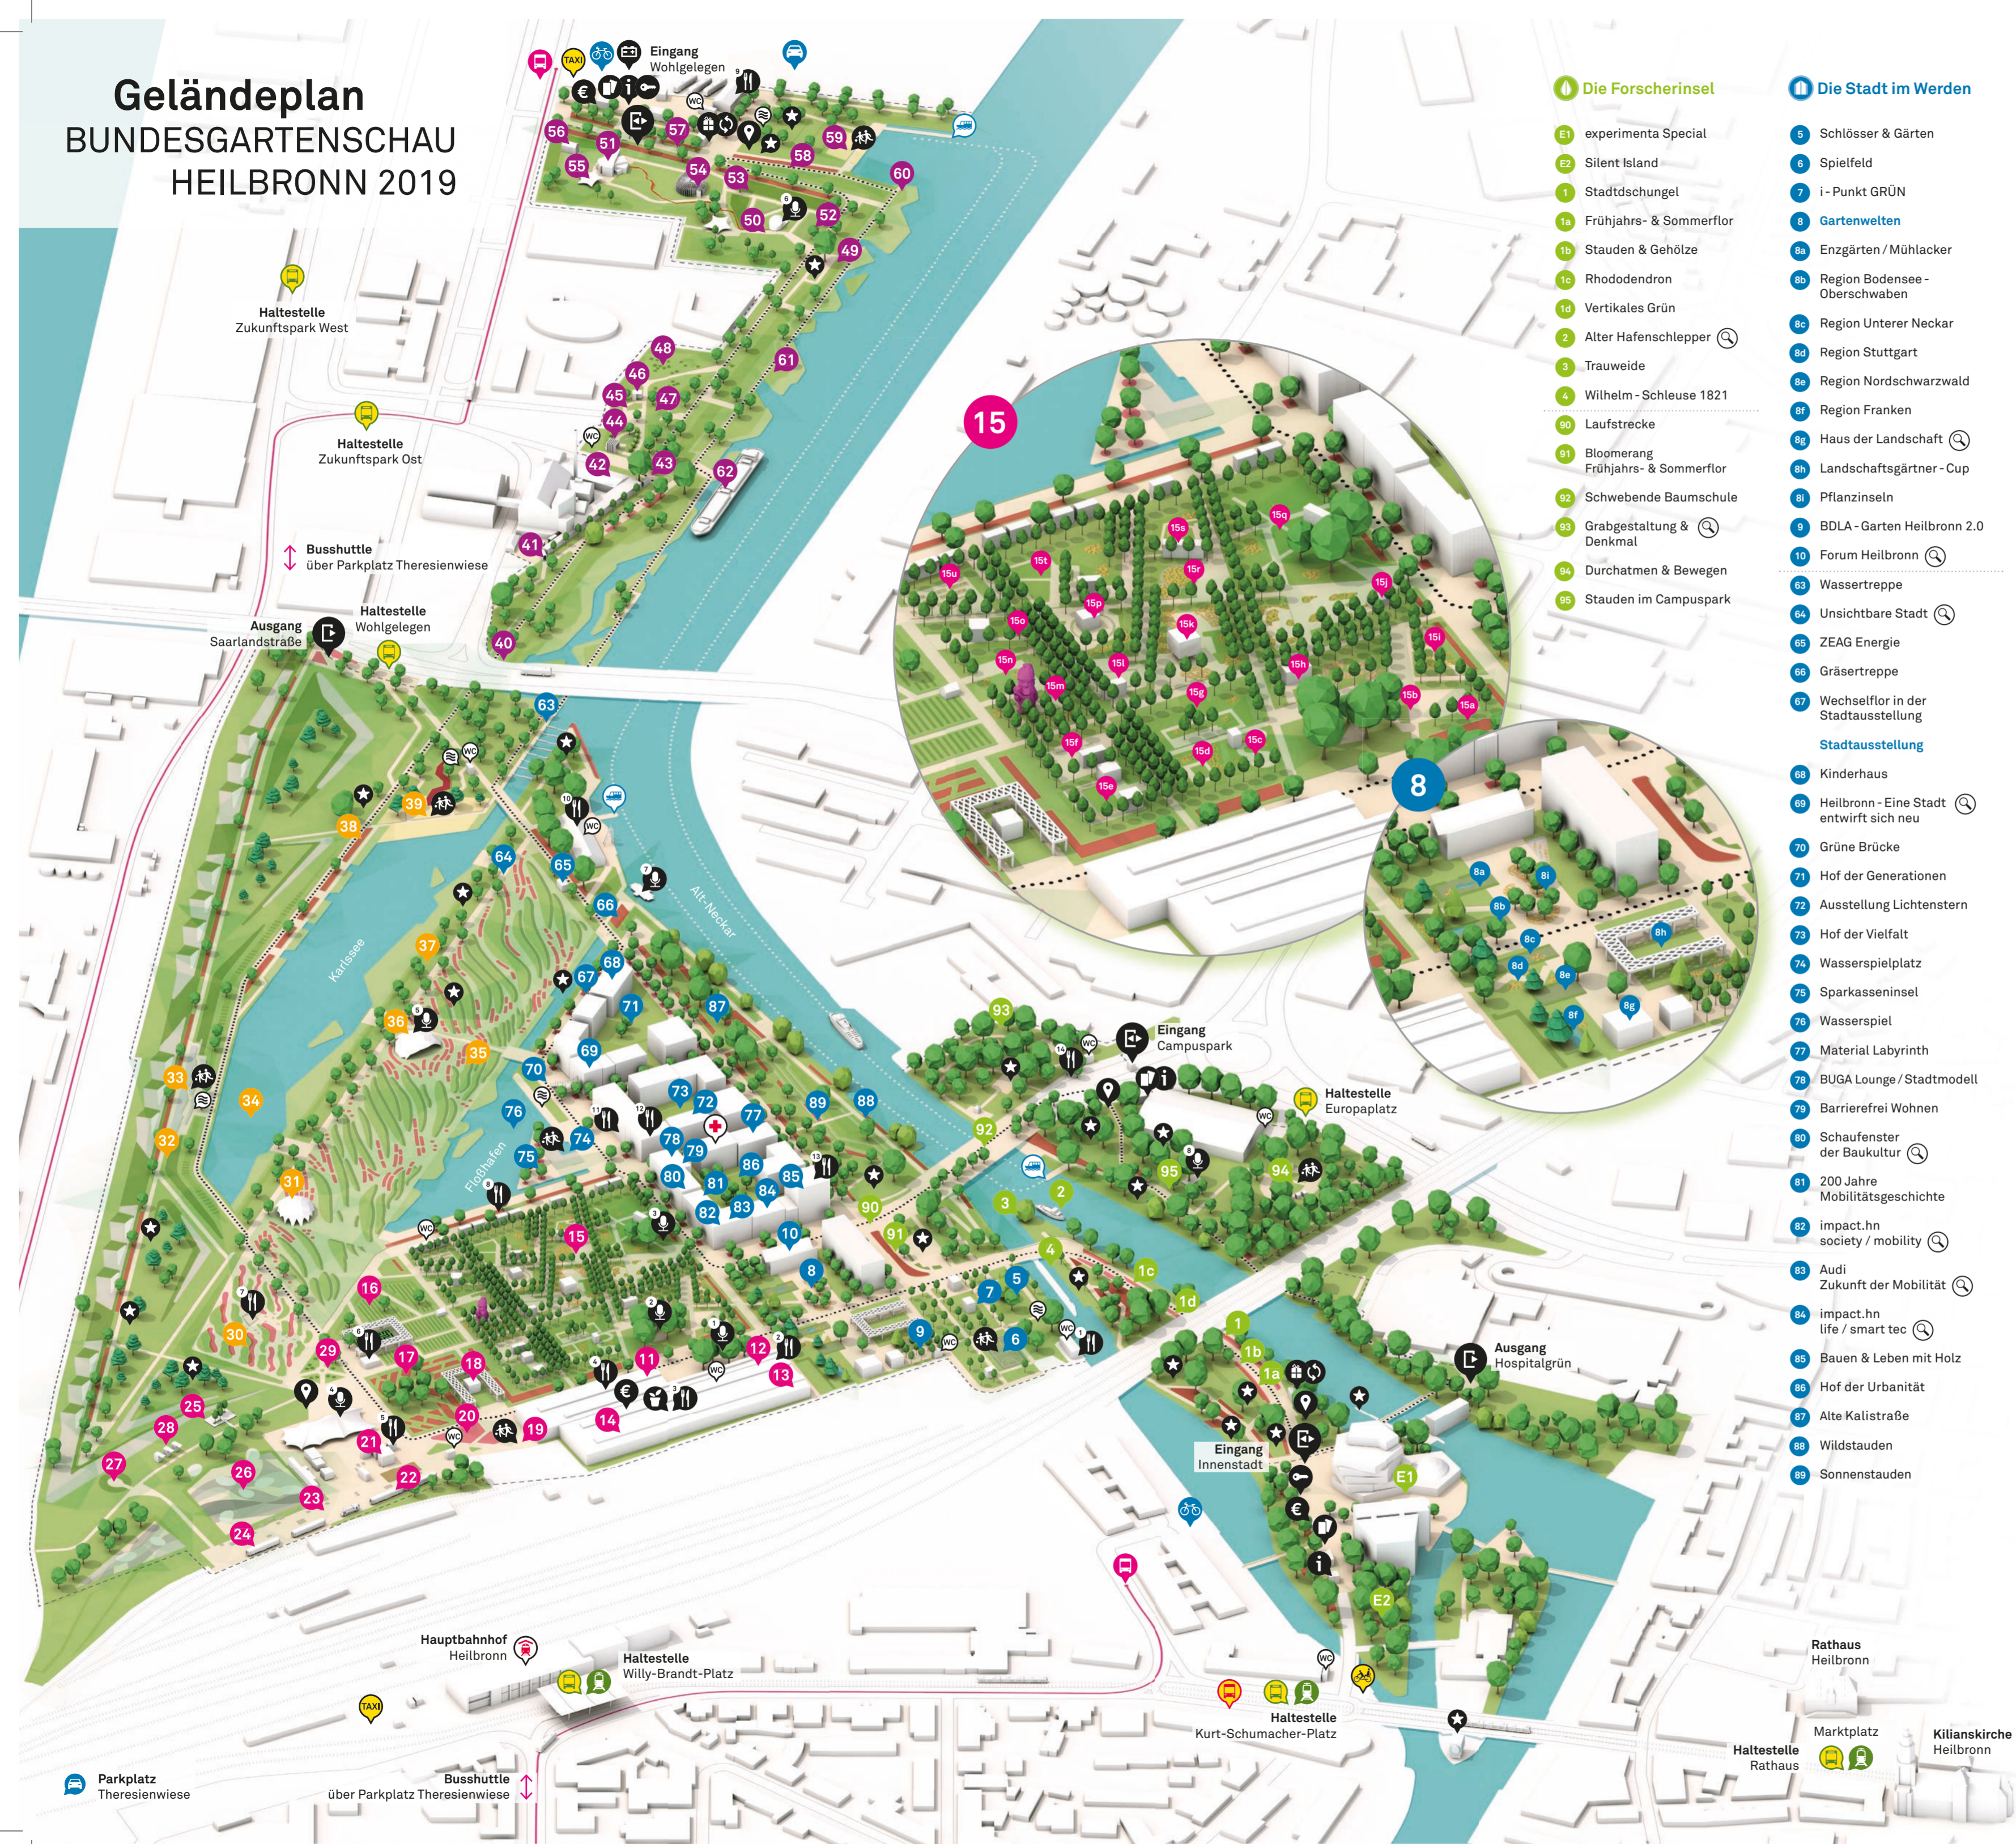

Geländeplan BUNDESGARTENSCHAU HEILBRONN 2019

1. ### Die Forscherinsel
2. E1 experimenta Special
   - E2 Silent Island
   - 1 Stadtschügel
   - 1a Frühljahrs- & Sommerflor
   - 1b Stauden & Gehölze
   - 1c Rhododendron
   - 1d Vertikales Grün
   - 2 Alter Hafenschlepper
   - 3 Trauweide
   - 4 Wilhelm - Schleuse 1821
   - 90 Laufstrecke
   - 91 Bloomerang Frühljahrs- & Sommerflor
   - 92 Schwebende Baumschule
   - 93 Grabgestaltung & Denkmal
   - 94 Durchatmen & Bewegen
   - 95 Stauden im Campuspark

1. ### Die Stadt im Werden
2. 5 Schlösser & Gärten
   - 6 Spielfeld
   - 7 i- Punkt GRÜN
   - 8 Gartenwelten
   - 8a Enggärten / Mühlacker
   - 8b Region Bodensee - Oberschwaben
   - 8c Region Unterer Neckar
   - 8d Region Stuttgart
   - 8e Region Nordschwarzwald
   - 8f Region Franken
   - 8g Haus der Landschaft
   - 8h Landschaftsgärtner - Cup
   - 8i Pflanzinseln
   - 9 BDLA - Garten Heilbronn 2.0
   - 10 Forum Heilbronn
   - 63 Wassertreppe
   - 64 Unsichtbare Stadt
   - 65 ZEAG Energie
   - 66 Gräsertreppe
   - 67 Wechseltor in der Stadtausstellung
   - 68 Kinderhaus
   - 69 Heilbronn - Eine Stadt entwirft sich neu
   - 70 Grüne Brücke
   - 71 Hof der Generationen
   - 72 Ausstellung Lichtenstern
   - 73 Hof der Vielfalt
   - 74 Wasserspielplatz
   - 75 Sparkasseninsel
   - 76 Wasserspiel
   - 77 Material Labyrinth
   - 78 BUGA Lounge / Stadtmodell
   - 79 Barrierefrei Wohnen
   - 80 Schaufenster der Baukultur
   - 81 200 Jahre Mobilitätsgeschichte
   - 82 impact.hn society / mobility
   - 83 Audi Zukunft der Mobilität
   - 84 impact.hn life / smart tec
   - 85 Bauen & Leben mit Holz
   - 86 Hof der Urbanität
   - 87 Alte Kalistraße
   - 88 Wildstauden
   - 89 Sonnenstauden

1. ### Das Inzwischenland
2. #### Fruchtschuppen
3. 11 Gläsernes SWR Studio
   - 12 Treffpunkt Baden - Württemberg
   - 13 Gartenbaumuseum Erfurt BUGA Erfurt 2021
   - 14 Blumenschauen
   - 15 Inzwischenwald
   - 15a Blütensaum Inzwischenwald
   - 15b Garten der Heilbronner
   - 15c Bunter Garten
   - 15d Garten der Europa Minigärtner
   - 15e Ankommen im Netzwerk
   - 15f Kunst Handwerk Garten
   - 15g Interkultureller Garten
   - 15h Laubgarten
   - 15i Schlingergarten
   - 15j Terra Australis
   - 15k Mehr.WERT.Garten
   - 15l Salzgarten
   - 15m Zwergenkabinett
   - 15n Genetische Schätze
   - 15o Robotic Garten
   - 15p Bienengarten
   - 15q Leben schmecken Kirchengarten
   - 15r Essbarer Garten
   - 15s Pilzgarten
   - 15t Obst- & Ziergarten
   - 15u Apothekergarten
   - 16 Kulturgut Wein
   - 17 Dahliergarten
   - 18 STIHL Pavillon
   - 19 Spielmobil
   - 20 Lidl / Kaufland Beet Frühljahrs & Sommerflor
4. #### Holzverlade
5. 21 ForstBW
   - 22 Süddeutsches Eisenbahnmuseum
   - 23 Kakteergarten
   - 24 bwegt Showroom
   - 25 Romantischer Rhein
   - 26 Echsgarten
   - 27 Baumhoroskop
   - 28 ContainerArt
   - 29 Kölle's Duftrosen